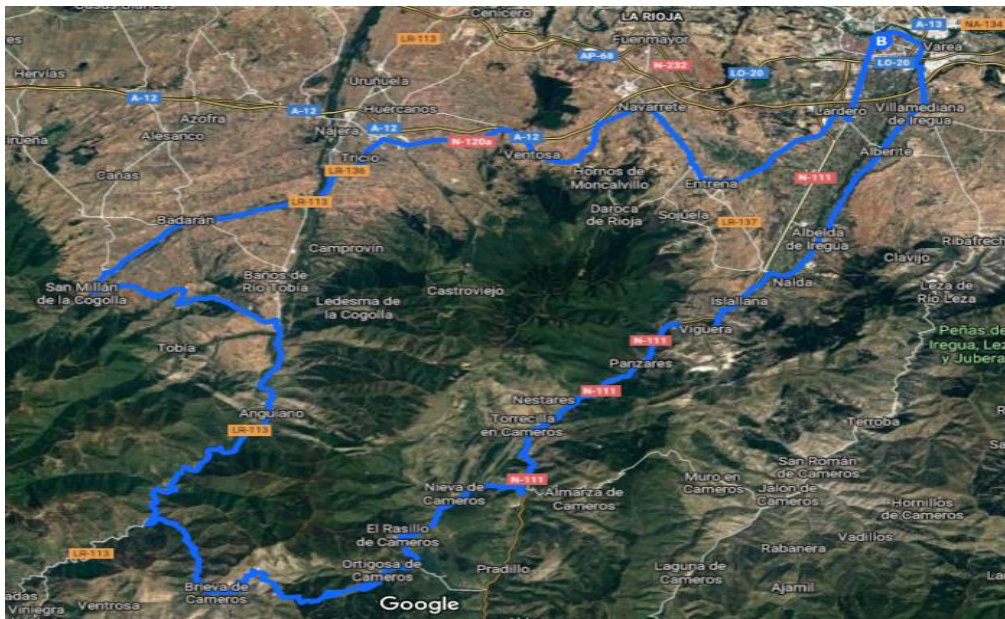

Recorrido de la prueba